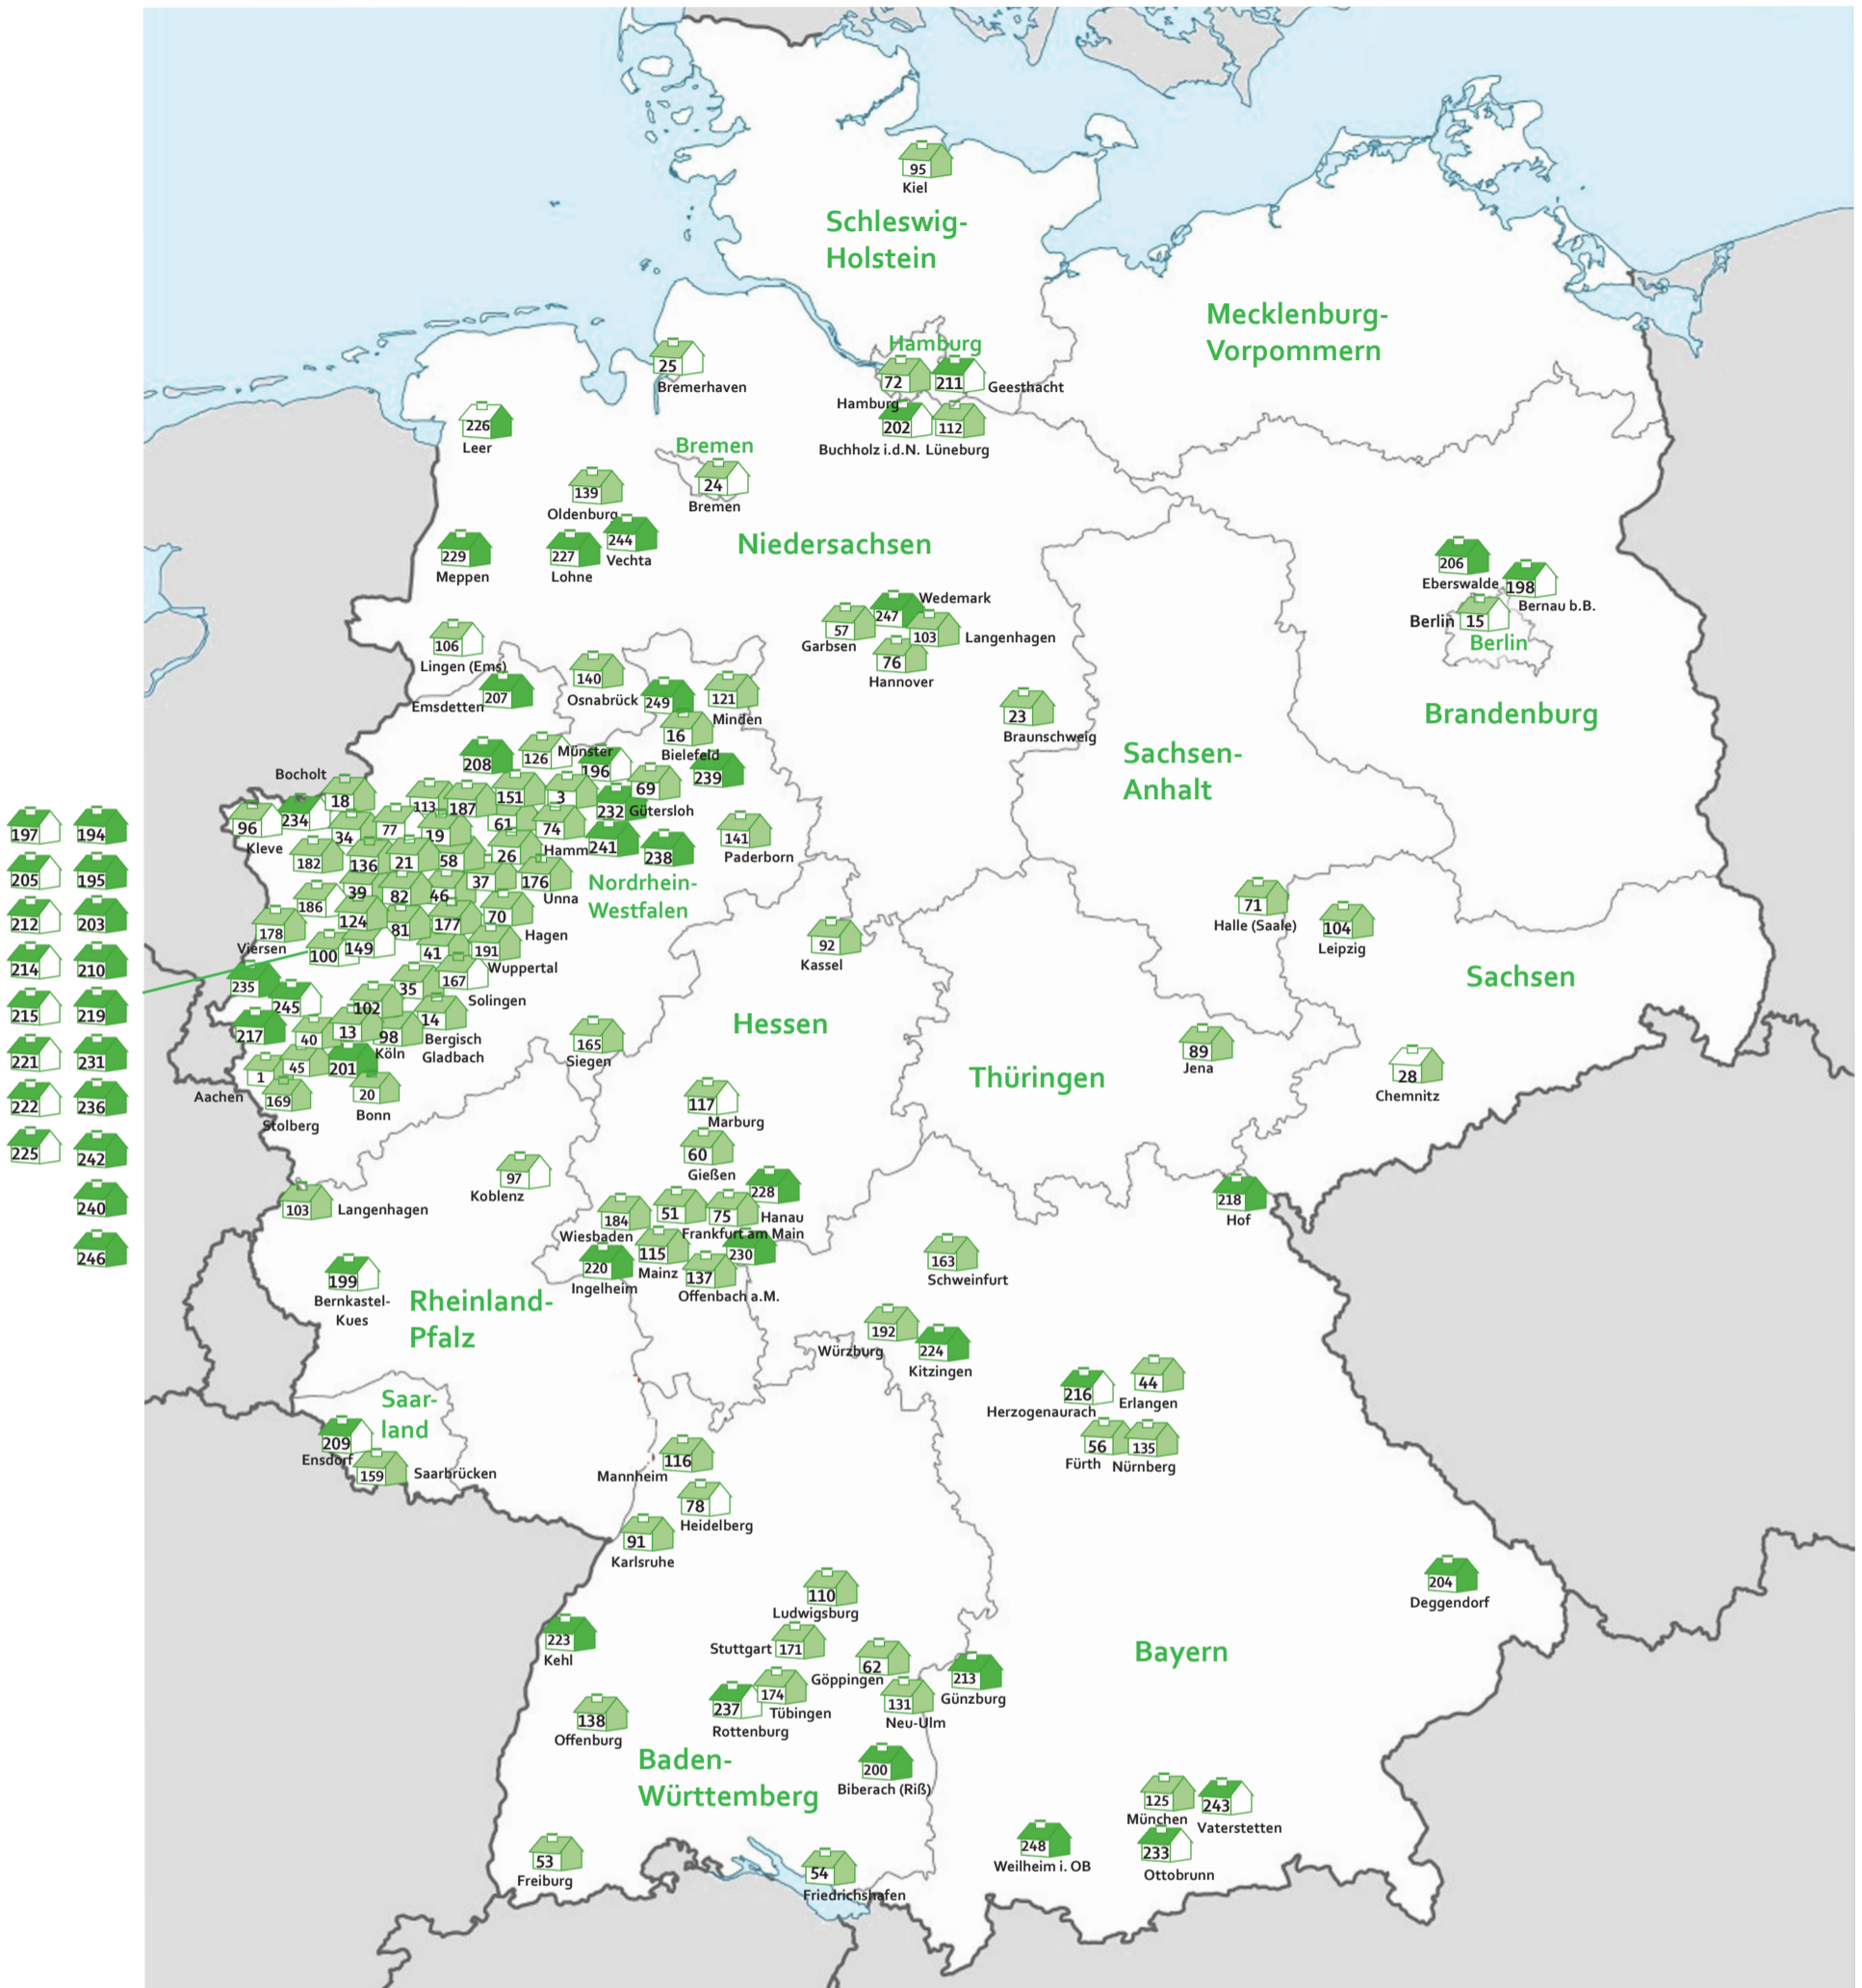

# Übersicht der deutschen Städte mit Förderprogrammen für Dach- und Fassadenbegrünungen

(Stand 11/2023)

- 197
- 194
- 205
- 195
- 212
- 203
- 214
- 210
- 215
- 219
- 221
- 231
- 222
- 236
- 225
- 242
- 240
- 246